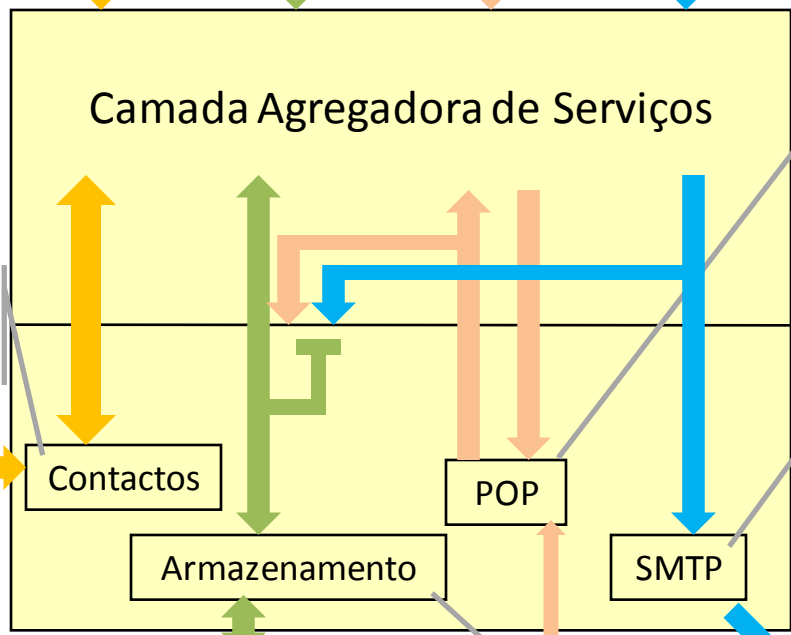

C@SE

GRUPO: Componente de Acesso a Serviços de Email

Daniel Costa
Pedro Santos

ORIENTADOR:
Miguel Carvalho

OBJECTIVO: Desenvolvimento de um componente que disponibilize acesso a servidores SMTP/POP, armazenamento de mensagens e lista de contactos

Serviço de comunicação com o servidor POP, faz parsing através do protocolo MIME

Serviço de envio de Email, fazendo uso da classe Smtplib presente na plataforma .NET2.0

Serviço de gestão de contactos usando Linq to Xsd