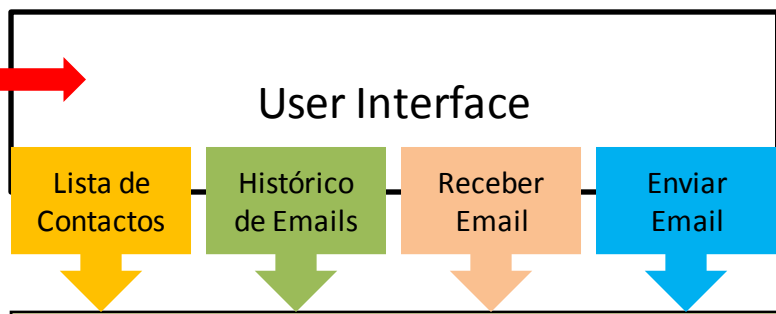

C@SE

GRUPO: Componente de Acesso a Serviços de Email

Daniel Costa
Pedro Santos

ORIENTADOR:
Miguel Carvalho

OBJECTIVO: Desenvolvimento de um componente que disponibilize acesso a servidores SMTP/POP, armazenamento de mensagens e lista de contactos