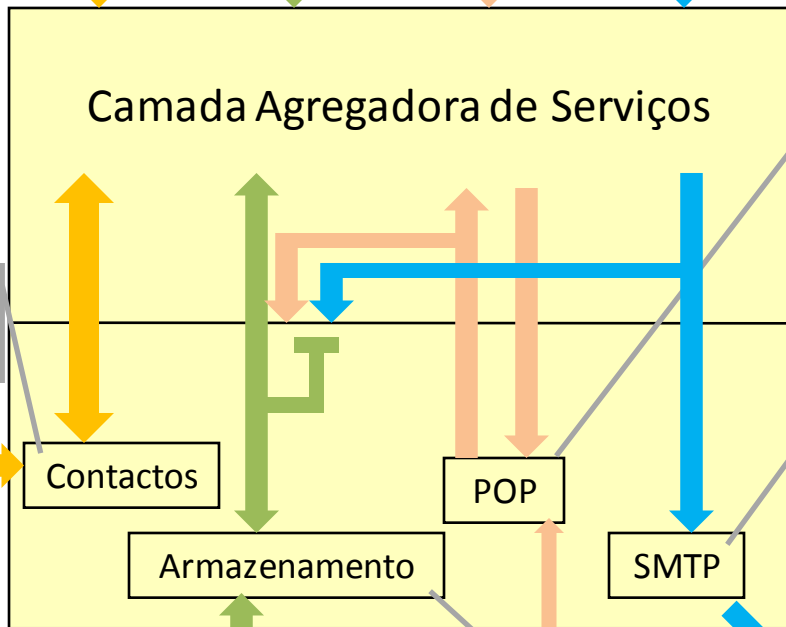

C@SE

GRUPO: Componente de Acesso a Serviços de Email

Daniel Costa
Pedro Santos

ORIENTADOR:
Miguel Carvalho

OBJECTIVO: Desenvolvimento de um componente que disponibilize acesso a servidores SMTP/POP, armazenamento de mensagens e lista de contactos

Serviço de comunicação com o servidor POP, faz parsing através do protocolo MIME

Serviço de envio de Email, fazendo uso da classe Smtplib presente na plataforma .NET2.0

Serviço de gestão de contactos usando Linq to Xsd