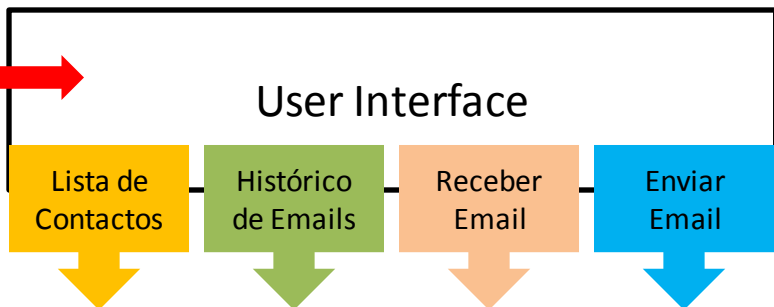

C@SE

GRUPO: Componente de Acesso a Serviços de Email

Daniel Costa
Pedro Santos

ORIENTADOR:
Miguel Carvalho

OBJECTIVO: Desenvolvimento de um componente que disponibilize acesso a servidores SMTP/POP, armazenamento de mensagens e lista de contactos